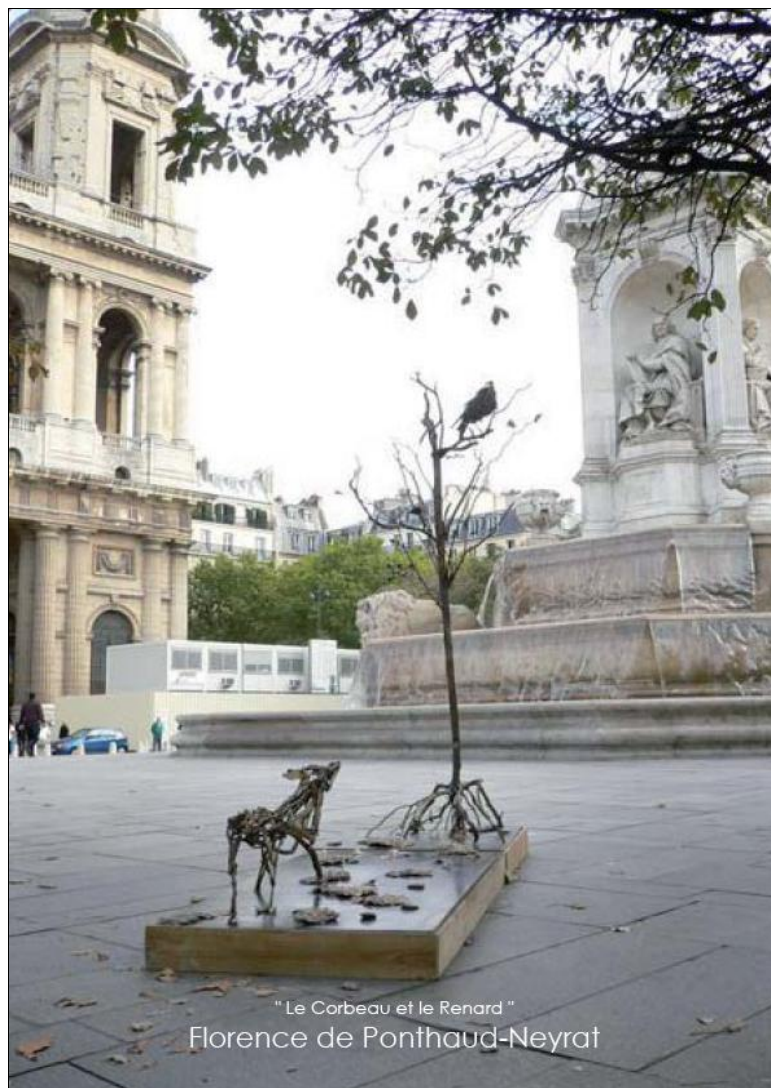

« Le Corbeau et le Renard »
Hommage à Jean de La Fontaine

Pièce unique en bronze - 2009
310 cm x 100 cm x 305 cm

Créée pour l'exposition « *Lettre, sculpture et poésie* » en 2009 Place Saint-Sulpice à Paris,
« *Un gentil oiseau a niché dans le corps
de mon corbeau...
Tous les oiseaux de la place
se perchaient dans l'arbre avoisinant...
en frères,
à mon étonnement ...
émerveillée. »*

Florence

CONTACT PRESSE

Sylvie BETTINGER Tél : +33 (0)9 50 27 32 92 / +33 (0)6 30 45 05 94
Email : sylviebettinger@yahoo.fr - www.florencedeponthaud.com